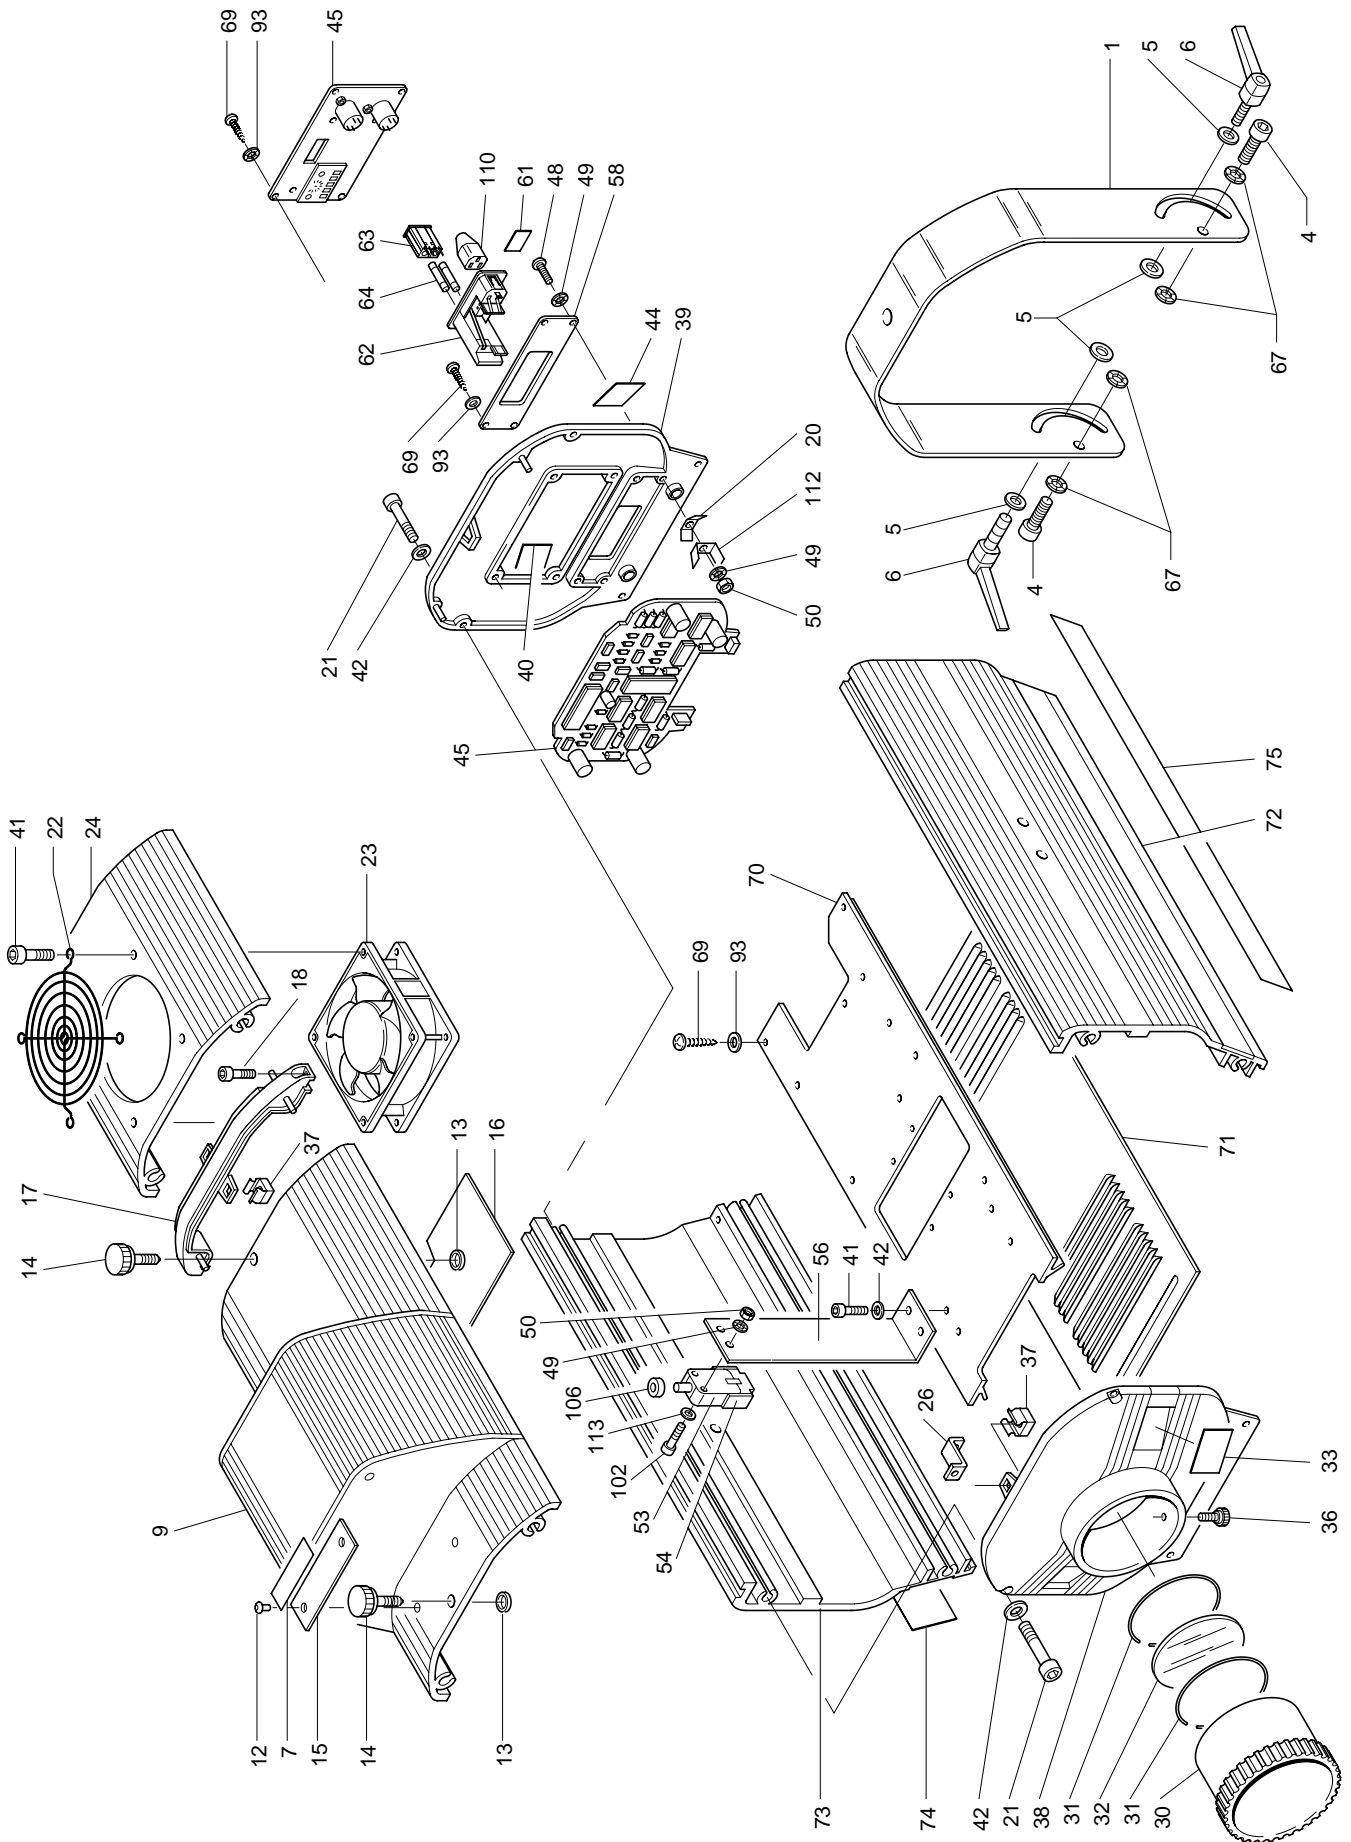

PROFESSIONAL SHOW LIGHTING

*TIGER C.C.*

**RICAMBI**  
**SPARE PARTS**  
**PIECES D'ETACHES**  
**ERSATZTEILE UND SONDERZUBEHÖR**  
**PARTES DE REPUESTOS**

**TIGER C.C. 575**  
Housing assembly

**TIGER C.C. HMI 575**  
Power supply and lamp assembly

N.	TIGER CC 575	TIGER CC 1200
1	159004/001	101011/001
2		101012/001
3		080606/001
4	020002/029	167004/001
5	020210/004	020210/004
6	020501/001	020502
7	081948/004	081948/003
8		020002/011
9	159042/801	101019/002
10	020210/007	020210/007
11	020026/003	020026/003
12	020401/002	020401/002
13	020604/001	020604/001
14	080501/001	080504/001
15	080789/001	080789/001
16	151004/002	101034/001
17	151034/801	101044/801
18	020024/001	
19	030121	030121
20	030122	030122
21	020026/002	020026/002
22	030701	030701
23	030707/002	030707/002
24	151008/001	101018/001
25		101014/001
26	159045/001	
27		020005/001
28	020212/005	020212/005
29	020002/015	020002/015
30	151012/002	151012/002
31	081425/001	081425/001
32	080438/001	080438/001
33	105023/001	105023/001
34		030012
35	020213/001	020213/001
36	080503/001	080503/001
37	020118/001	020118/001
38	151046/001	101071/001
39	151019/801	101056/801
40	081928/001	081928/001
41	020026/001	020026/001
42	020204/001	020204/001