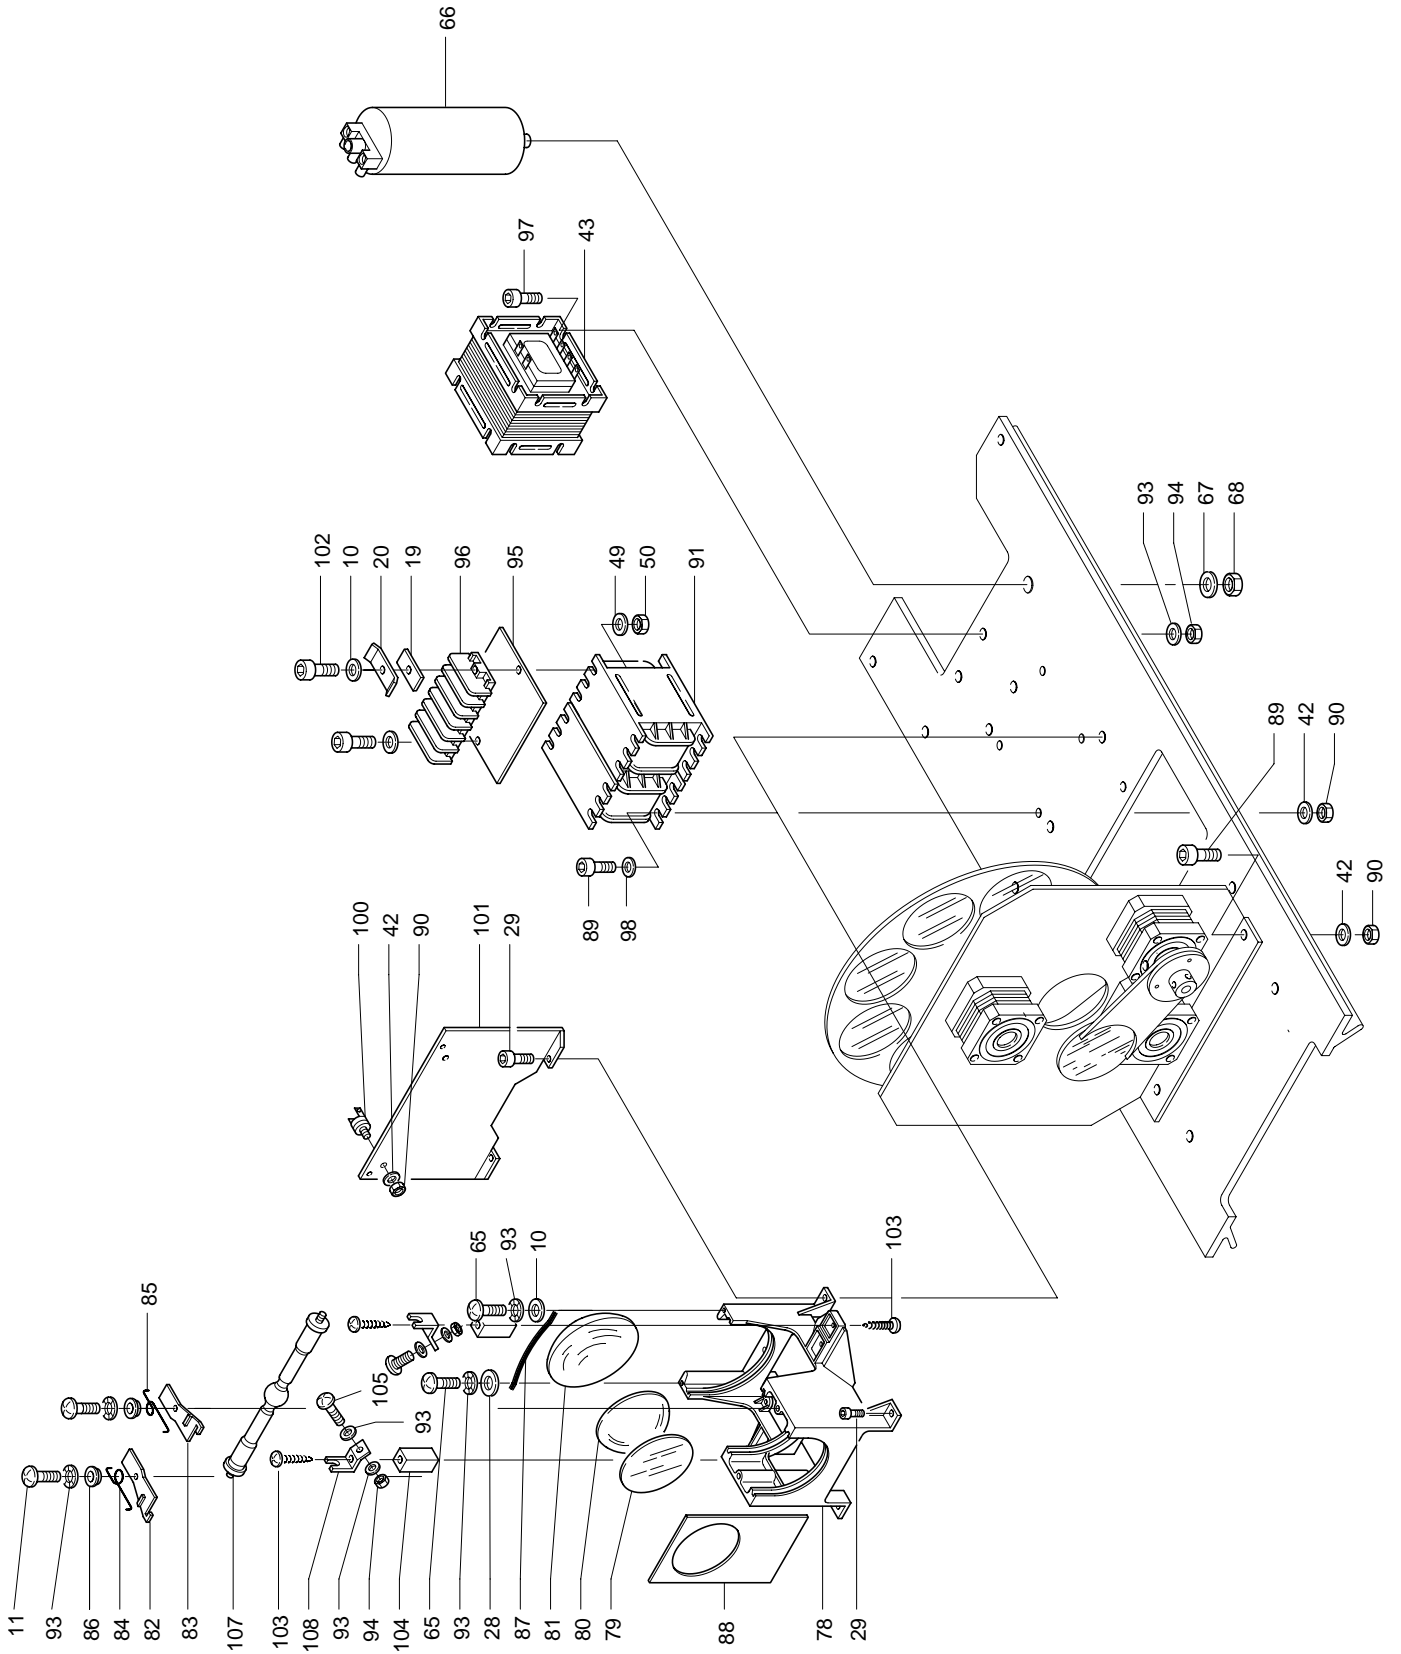

PROFESSIONAL SHOW LIGHTING

*TIGER C.C.*

**RICAMBI**  
**SPARE PARTS**  
**PIECES D'ETACHES**  
**ERSATZTEILE UND SONDERZUBEHÖR**  
**PARTES DE REPUESTOS**

**TIGER C.C. 575**  
Housing assembly

**TIGER C.C. HMI 575**  
Power supply and lamp assembly

N.	TIGER CC 575	TIGER CC 1200
1	159004/001	101011/001
2		101012/001
3		080606/001
4	020002/029	167004/001
5	020210/004	020210/004
6	020501/001	020502
7	081948/004	081948/003
8		020002/011
9	159042/801	101019/002
10	020210/007	020210/007
11	020026/003	020026/003
12	020401/002	020401/002
13	020604/001	020604/001
14	080501/001	080504/001
15	080789/001	080789/001
16	151004/002	101034/001
17	151034/801	101044/801
18	020024/001	
19	030121	030121
20	030122	030122
21	020026/002	020026/002
22	030701	030701
23	030707/002	030707/002
24	151008/001	101018/001
25		101014/001
26	159045/001	
27		020005/001
28	020212/005	020212/005
29	020002/015	020002/015
30	151012/002	151012/002
31	081425/001	081425/001
32	080438/001	080438/001
33	105023/001	105023/001
34		030012
35	020213/001	020213/001
36	080503/001	080503/001
37	020118/001	020118/001
38	151046/001	101071/001
39	151019/801	101056/801
40	081928/001	081928/001
41	020026/001	020026/001
42	020204/001	020204/001